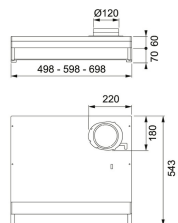

Vit | 300.0616.755

FAMILJ : **Fläktar** | INSTALLATIONSTYP : **Skåpmonterad** | FÄRG/MATERIAL : **Vit** | SERIE : **Spirit** | VENTILATIONSTEKNIK :
Lägenhet -10 | PRODUKTGRUPP : **Alliance** | MODELL : **1240B-10 50cm**

FÖRESLAGNA PRODUKTER

300.0600.464

300.0600.462

300.0600.465

300.0600.368